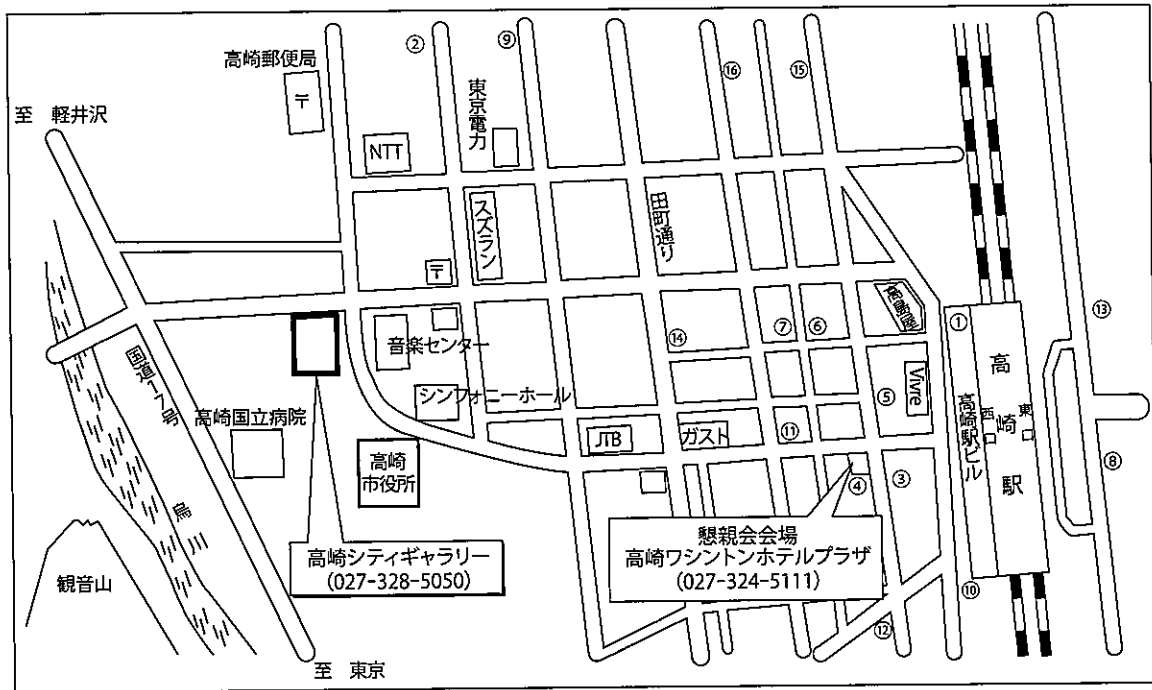

## 高崎シティギャラリーへの交通

JR高崎駅（西口）から徒歩10分

自家用車の場合：有料駐車場あり